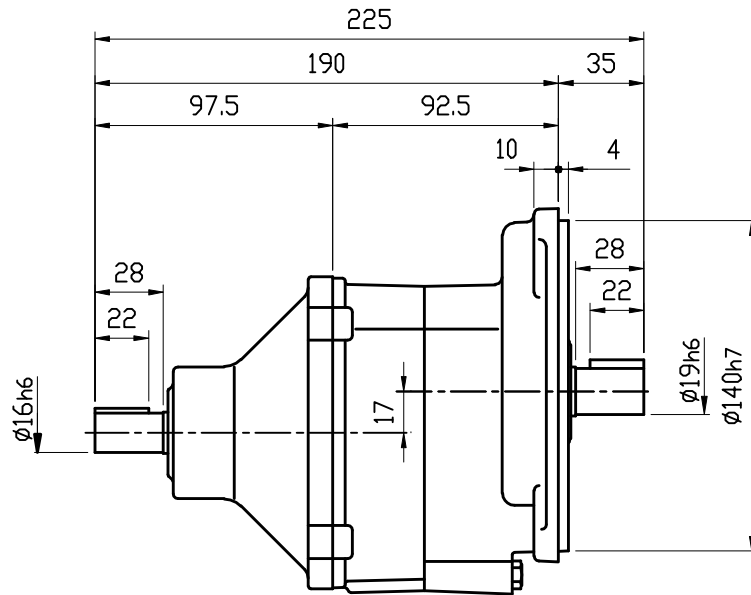

INPUT KEY

OUTPUT KEY

MOTOR (THREE PHASE INDUCTION MOTOR) モーター仕様 (三相誘導電動機)		GEARED SPECIFICATION 減速機仕様	
CAPACITY 出力	0.4 kW	RATIO 減速比	1/3, 1/5, 1/10
REVOLUTION 回転速度	1500/1800 r/min	LUBRICANT 潤滑方式	GREASE グリース
		COLOR 塗装色	SILVER シルバー
		TOTAL WEIGHT 製品質量	3 kg

DATE 日付	2013.9.3	USER 納入先	
SCALE 尺度	1:3	TYPE 型式	VX04-003~010GF
APPROVED 承認	A. YAMADA	NAME 名称	VX SERIES REDUCER TYPE VXシリーズ減速機タイプ
CHECKED 照査	T. OHTSUBO	DRAWING No. 図番	ND-04010GF-P1
DRAWN 作成	K. NARIHARA	富士変速機株式会社 FUJIHENSOKUKI CO., LTD	