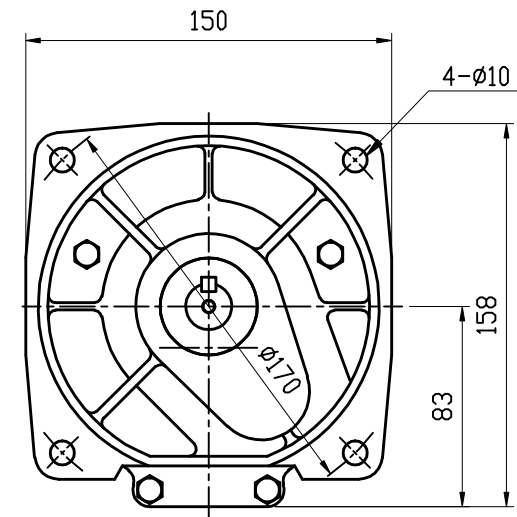

INPUT KEY

OUTPUT KEY

MOTOR (THREE PHASE INDUCTION MOTOR) モーター仕様 (三相誘導電動機)		GEARED SPECIFICATION 減速機仕様	
CAPACITY 出力	0.4 kW	RATIO 減速比	1/3, 1/5, 1/10
REVOLUTION 回転速度	1500/1800 r/min	LUBRICANT 潤滑方式	GREASE グリース
		COLOR 塗装色	SILVER シルバー
		TOTAL WEIGHT 製品質量	3 kg

DATE 日付	2013.9.3	USER 納入先	
SCALE 尺度	1:3	TYPE 型式	VX04-003~010GF
APPROVED 承認	A. YAMADA	NAME 名称	VX SERIES REDUCER TYPE VXシリーズ減速機タイプ
CHECKED 照査	T. OHTSUBO	DRAWING No. 図番	ND-04010GF-P1
DRAWN 作成	K. NARIHARA	富士変速機株式会社 FUJIHENSOKUKI CO., LTD	