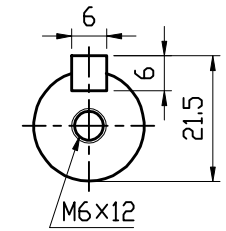

INPUT KEY

OUTPUT KEY

MOTOR (THREE PHASE INDUCTION MOTOR) モーター仕様 (三相誘導電動機)		GEARED SPECIFICATION 減速機仕様	
CAPACITY 出力	0.4 kW	RATIO 減速比	1/3, 1/5, 1/10
REVOLUTION 回転速度	1500/1800 r/min	LUBRICANT 潤滑方式	GREASE グリース
		COLOR 塗装色	SILVER シルバー
		TOTAL WEIGHT 製品質量	3 kg

DATE 日付	2013.9.3	USER 納入先	
SCALE 尺度	1:3	TYPE 型式	VX04-003~010GF
APPROVED 承認	A. YAMADA	NAME 名称	VX SERIES REDUCER TYPE VXシリーズ減速機タイプ
CHECKED 照査	T. OHTSUBO	DRAWING No. 図番	ND-04010GF-P1
DRAWN 作成	K. NARIHARA	富士変速機株式会社 FUJIHENSOKUKI CO., LTD	