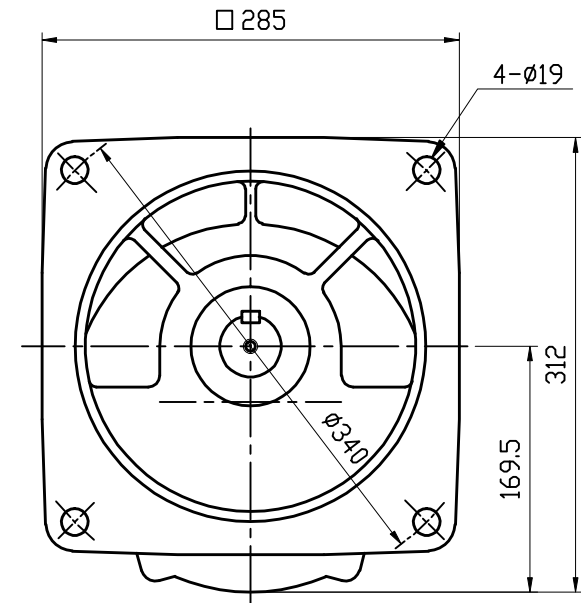

OUTPUT KEY

MOTOR (THREE PHASE INDUCTION MOTOR) モーター仕様 (三相誘導電動機)		GEARED SPECIFICATION 減速機仕様	
CAPACITY 出力	5.5 kW	RATIO 減速比	1/3, 1/5, 1/10
REVOLUTION 回転速度	1500/1800 r/min	LUBRICANT 潤滑方式	GREASE グリース
		COLOR 塗装色	SILVER シルバー
		TOTAL WEIGHT 製品質量	48 kg

DATE 日付	2013.9.3	USER 納入先	
SCALE 尺度	1:5	TYPE 型式	VX55-003~010GF
APPROVED 承認	A. YAMADA	NAME 名称	VX SERIES REDUCER TYPE VXシリーズ減速機タイプ
CHECKED 照査	T. OHTSUBO	DRAWING No. 図番	ND-55010GF-P1
DRAWN 作成	K. NARIHARA	<b>富士変速機株式会社</b> FUJIHENSOKUKI CO., LTD	